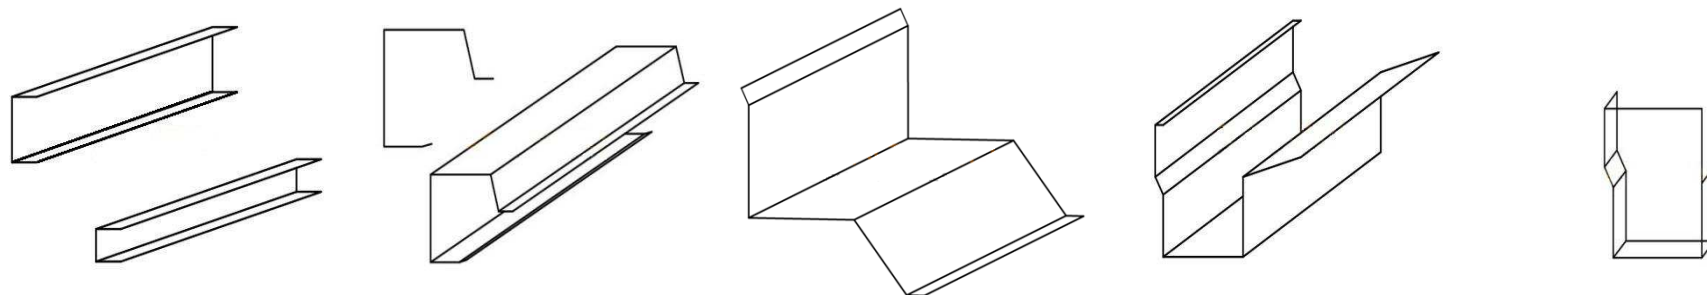

1

Rematería para Panel Industrial

Frontal
Cumbrera Troquelada
Remate a Muro Troquelado
Remate a Contramuro Troquelado
Lateral U
Remate Lateral Industrial
Canalón
Tapa Canalón

Frontal

Medidas Habituales
Frontal 30 MM
Frontal 40 MM
Frontal 50 MM
Frontal 60 MM
Frontal 80 MM

*Con distintos plegados inferiores

Cumbrera Troquelada

Medidas Disponibles
Piezas de 2.20 Metros
D. 625

Blanco – Rojo – Verde –

Remate a Muro Troquelado

Medidas Disponibles
Piezas de 2.20 Metros
D.416

Blanco – Rojo – Verde –

Remate a Contramuro Troquelado

Medidas Disponibles
Piezas de 2.20 Metros
D.416

Blanco – Rojo – Verde –

Lateral U

Medidas Habituales

Lateral 30MM
Lateral 40MM
Lateral 50MM
Lateral 60MM
Lateral 70MM
Lateral 80MM
Lateral 90MM
Lateral 110MM

PIEZAS DE 3 METROS

Remate Lateral Industrial

Medidas Disponibles
Piezas de 3 Metros
D.220

Blanco – Rojo – Verde –

Remate Lateral Industrial a muro

Medidas Disponibles
Piezas de 3 Metros
D.180

Blanco – Rojo – Verde –