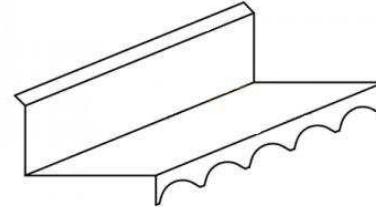

PIEZAS DE 3 METROS

Remate Lateral Industrial

Medidas Disponibles
Piezas de 3 Metros
D.220

Blanco – Rojo – Verde –

Remate Lateral Industrial a muro

Medidas Disponibles
Piezas de 3 Metros
D.180

Blanco – Rojo – Verde –

Canalón

Medidas Disponibles
Piezas de 3 Metros
D.416

Blanco – Rojo – Verde –

Tapa Canalón

Formato de Venta
Juego 2 piezas

Blanco – Rojo – Verde –

Rematería para Panel Industrial

Rematería para Panel Teja

2

Frontal
Cumbreras Troquelada
Remate a Muro Troquelado
Remate a Contramuro Troquelado
Lateral Teja
Lateral Teja a Muro
Canalón
Tapa Canalón

Frontal

Medidas Disponibles
Piezas de 1 metro

Colores Disponibles
Ral 8004 -
Albero Envejecido -
Rojo Envejecido -
Pizarra -