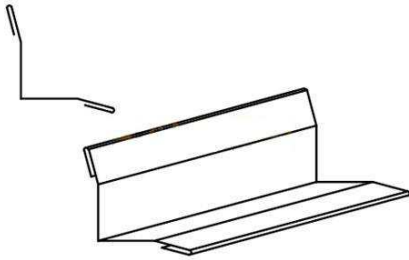

Bajante , Codo y Abrazaderas

Formato de Venta
Las piezas se venden
por separado
fabricadas en tubo
de 100mm

Colores Disponibles
Ral 8004

Albero Envejecido

Rojo Envejecido

Rematería para Panel Teja

ferrosur^{s.l}
Ferretería Industrial

Rematería para Panel Frigorífico

3

L Ángulo Interior
L Ángulo Exterior
U Exterior

L Ángulo Interior

Medidas Disponibles
Piezas de 3 metros

30 x 30 -
50 x 50 -

L Ángulo Exterior

Medidas Disponibles
Piezas de 3 Metros