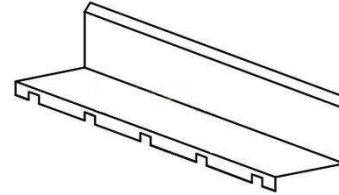

1

Rematería para Panel Industrial

Frontal
Cumbrera Troquelada
Remate a Muro Troquelado
Remate a Contramuro Troquelado
Lateral U
Remate Lateral Industrial
Canalón
Tapa Canalón

Frontal

Medidas Habituales
Frontal 30 MM
Frontal 40 MM
Frontal 50 MM
Frontal 60 MM
Frontal 80 MM

*Con distintos plegados inferiores

Cumbrera Troquelada

Medidas Disponibles
Piezas de 2.20 Metros
D. 625

Blanco – Rojo – Verde –

Remate a Muro Troquelado

Medidas Disponibles
Piezas de 2.20 Metros
D.416

Blanco – Rojo – Verde –

Remate a Contramuro Troquelado

Medidas Disponibles
Piezas de 2.20 Metros
D.416

Blanco – Rojo – Verde –

Lateral U

Medidas Habituales

Lateral 30MM
Lateral 40MM
Lateral 50MM
Lateral 60MM
Lateral 70MM
Lateral 80MM
Lateral 90MM
Lateral 110MM

PIEZAS DE 3 METROS

Remate Lateral Industrial

Medidas Disponibles
Piezas de 3 Metros
D.220

Blanco – Rojo – Verde –

Remate Lateral Industrial a muro

Medidas Disponibles
Piezas de 3 Metros
D.180

Blanco – Rojo – Verde –