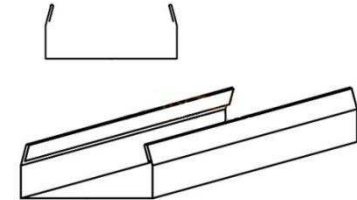

Rematería para Panel Frigorífico

3

L Ángulo Interior
L Ángulo Exterior
U Exterior

L Ángulo Interior

Medidas Disponibles
Piezas de 3 metros

30 x 30 -
50 x 50 -

L Ángulo Exterior

Medidas Disponibles
Piezas de 3 Metros

50 x 50 ·
60 x 60 ·
70 x 70 ·
50 x 120 -
100 x 100
120 x 120
140 x 140
150 x 150

U Exterior

Medidas Disponibles
Piezas de 3 Metros

30 -
35 -
40 -
50 -
60 -
80 -
100 -
120 -
150 -

Rematería para Panel Frigorífico