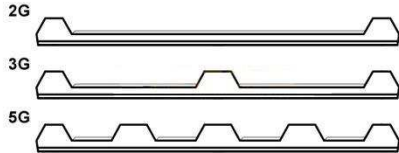

1

Rematería para Panel Industrial

Frontal
Cumbrera Troquelada
Remate a Muro Troquelado
Remate a Contramuro Troquelado
Lateral U
Remate Lateral Industrial
Canalón
Tapa Canalón

Frontal

Medidas Habituales
Frontal 30 MM
Frontal 40 MM
Frontal 50 MM
Frontal 60 MM
Frontal 80 MM

*Con distintos plegados inferiores

Cumbrera Troquelada

Medidas Disponibles
Piezas de 2.20 Metros
D. 625

Blanco – Rojo – Verde –

Remate a Muro Troquelado

Medidas Disponibles
Piezas de 2.20 Metros
D.416

Blanco – Rojo – Verde –

Remate a Contramuro Troquelado

Medidas Disponibles
Piezas de 2.20 Metros
D.416

Blanco – Rojo – Verde –

Lateral U

Medidas Habituales

Lateral 30MM
Lateral 40MM
Lateral 50MM
Lateral 60MM
Lateral 70MM
Lateral 80MM
Lateral 90MM
Lateral 110MM

PIEZAS DE 3 METROS

Remate Lateral Industrial

Medidas Disponibles
Piezas de 3 Metros
D.220

Blanco – Rojo – Verde –

Remate Lateral Industrial a muro

Medidas Disponibles
Piezas de 3 Metros
D.180

Blanco – Rojo – Verde –