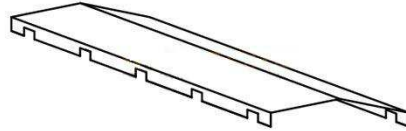

ferrosur^{S.L}
Ferretería Industrial

Ferretería Industrial Ferrosur S.L.

Rematería para panel Sandwich

1. Rematería Panel Industrial	3-6
2. Rematería Panel Teja	7-9
3. Rematería Panel Frigorífico	11-12

Rematería Panel Sandwich

1

Rematería para Panel Industrial

Frontal
Cumbrera Troquelada
Remate a Muro Troquelado
Remate a Contramuro Troquelado
Lateral U
Remate Lateral Industrial
Canalón
Tapa Canalón

Frontal

Medidas Habituales
Frontal 30 MM
Frontal 40 MM
Frontal 50 MM
Frontal 60 MM
Frontal 80 MM

*Con distintos plegados inferiores

Cumbrera Troquelada

Medidas Disponibles
Piezas de 2.20 Metros
D. 625

Blanco – Rojo – Verde –

Remate a Muro Troquelado

Medidas Disponibles
Piezas de 2.20 Metros
D.416

Blanco – Rojo – Verde –

Remate a Contramuro Troquelado

Medidas Disponibles
Piezas de 2.20 Metros
D.416

Blanco – Rojo – Verde –

Lateral U

Medidas Habituales

Lateral 30MM
Lateral 40MM
Lateral 50MM
Lateral 60MM
Lateral 70MM
Lateral 80MM
Lateral 90MM
Lateral 110MM